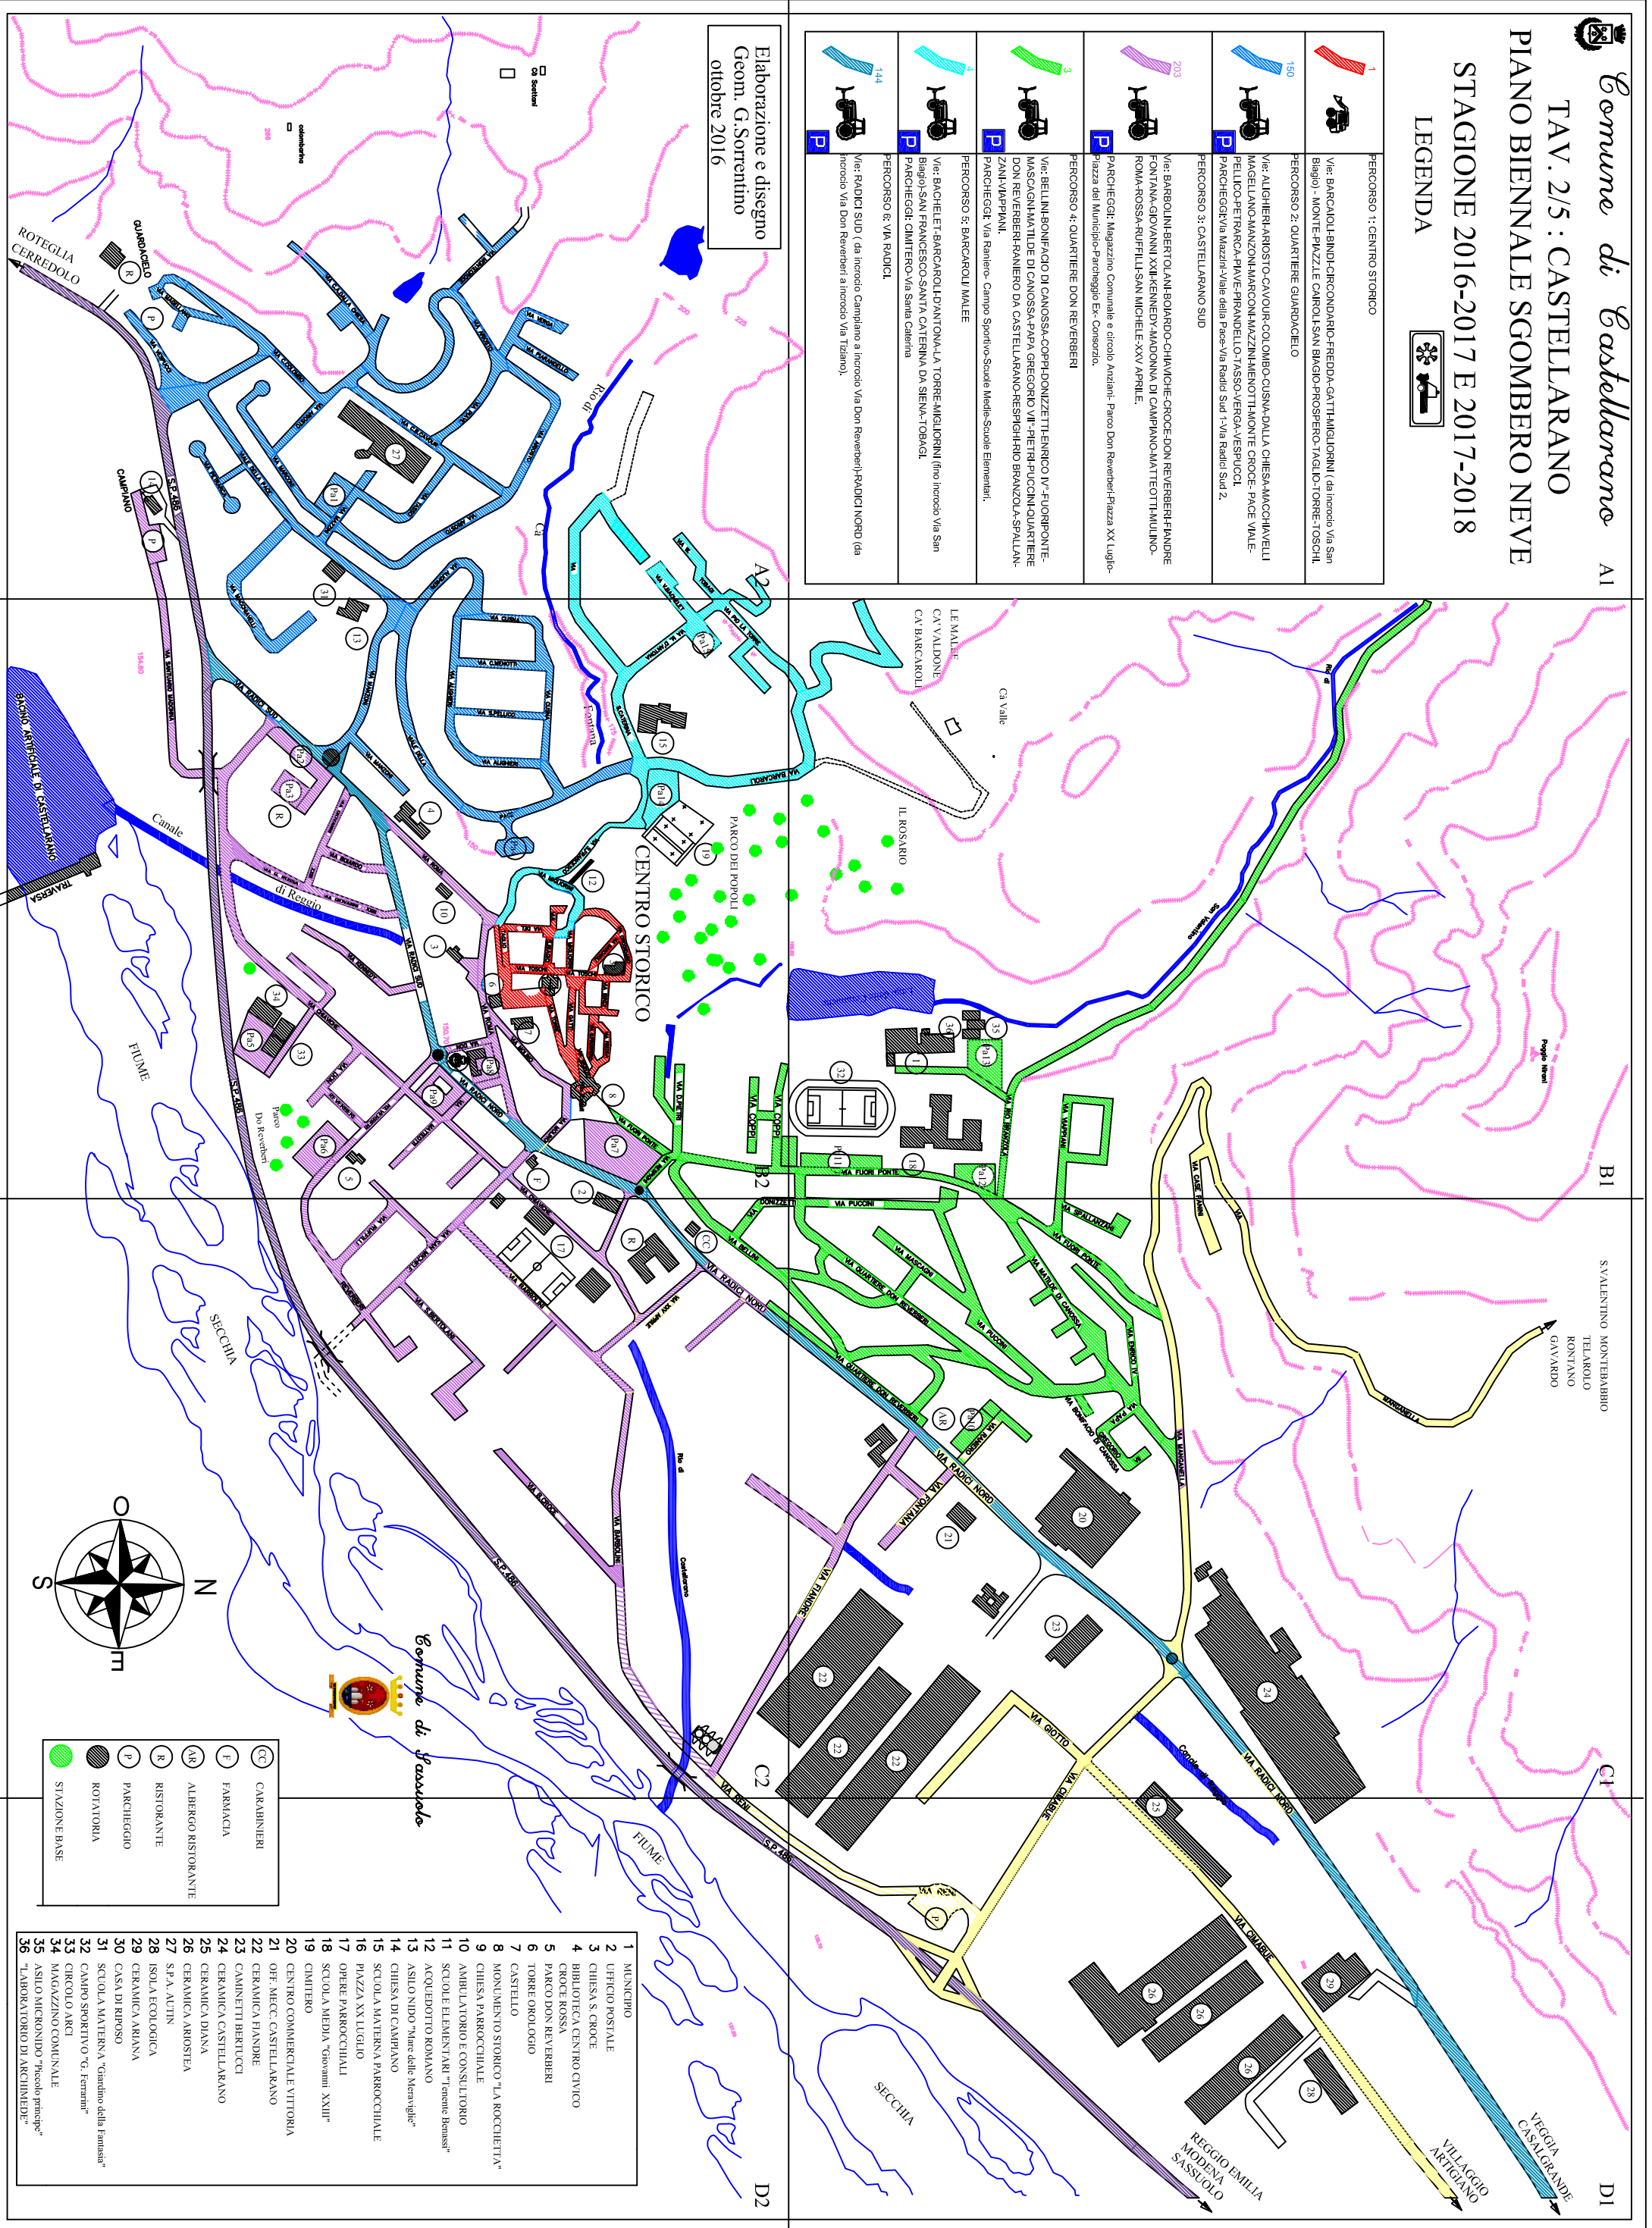

TAV. 2/5 : CASTELLARANO PIANO BIENNALE SGOMBERO NEVE

STAGIONE 2016-2017 E 2017-2018

LEGENDA

Elaborazione e disegno
Geom. G. Sorrentino
ottobre 2016

S. VALENTINO MONTENABRIO
TELAROLO
RONTANO
GAVARDO

D1
VILLAGGIO ARTIGIANO
REGGIO EMILIA
MODEVA
SASSILOLO

D2

	CARABINIERI
	FARMACIA
	ALBERGO RISTORANTE
	RISTORANTE
	PARCHEGGIO
	ROTTORIA
	STAZIONE BASE

1. 1 MUNICIPIO
2. 2 UFFICIO POSTALE
3. 3 CHIESA S. CROCE
4. 4 BIBLIOTECA CENTRO CIVICO
5. 5 PARCO DON REVERERI
6. 6 TORRE OROLOGIO
7. 7 CASTELLO
8. 8 MONUMENTO STORICO "LA ROCCETTA"
9. 9 CHIESA PARROCCHIALE
10. 10 AMBULATORIO E CONSULTORIO
11. 11 SCUOLE ELEMENTARI "Terme Benassi"
12. 12 ACQUEDOTTO ROMANO
13. 13 ASILO NIDO "Mare delle Meraviglie"
14. 14 CHIESA DI CAMPANO
15. 15 SCUOLA MATERNA PARROCCHIALE
16. 16 PIAZZA XX LUGLIO
17. 17 OPERE PARROCCHIALI
18. 18 SCUOLA MEDIA "Giosuani XXIII"
19. 19 CIMITERO
20. 20 CENTRO COMMERCIALE VITTORIA
21. 21 OFF. MECC. CASTELLARANO
22. 22 CERAMICA HANDRE
23. 23 CAMINETTI BERTECCI
24. 24 CERAMICA CASTELLARANO
25. 25 CERAMICA DIANA
26. 26 CERAMICA ARISTEA
27. 27 S.P.A. ALTIN
28. 28 ISOLA ECOLOGICA
29. 29 CERAMICA ARIANA
30. 30 CASA DI RIPOSO
31. 31 SCUOLA MATERNA "Giardino della Fantasia"
32. 32 CAMPO SPORTIVO "G. Ferraris"
33. 33 CIRCOLO ARCI
34. 34 MAGAZZINO COMUNALE
35. 35 ASILO MICRONIDO "Piccolo principe"
36. 36 "LABORATORIO DI ARCHITETTURA"

Comune di Castellaro